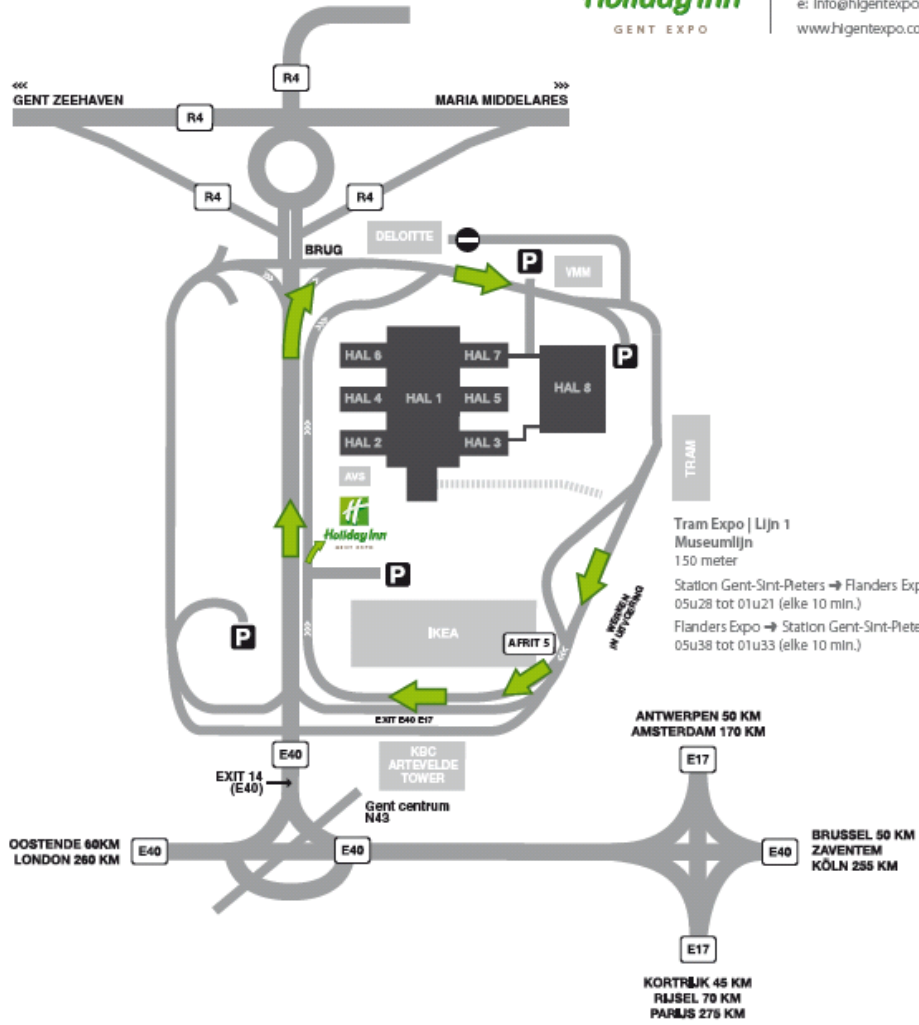

Komende van de Ringvaart (R4)

Neem de afrit van 'Expo' en houd uiterst rechts aan. Volg de panelen 'Hotel/Holiday Inn'. Ga over de brug verder richting Holiday Inn en hou links. Wanneer u voorbij de parking van Ikea bent, slaat u uiterst rechts af **bij afrit 5 (richting hotel)**. De parking van het hotel bevindt zich verder aan de rechterkant (zie Holiday Inn logo).

Met de trein:

- Station: Gent Sint-Pieters
- Afstand: 5km ten zuidwesten van het hotel.
- Neem de **tramlijn T1** richting Flanders Expo. Stap af aan de **halte P+R Flanders Expo**. Vandaar is het nog max. een kwartier te voet.

Met de tram:

- Neem **tramlijn T1** richting Flanders Expo.
- Tramhalte: **Halte P+R Flanders Expo**
- Afstand: Ongeveer 15 min. te voet tot aan het hotel

Met de bus:

- **Lijn 76** (De Pinte Groenpark) of **lijn 77/78** (Deinze Kerkhof). Stap af aan **halte "Gent Bovenhove"**.
- Afstand: Ongeveer 10 min. te voet tot aan het hotel

Maaltekouter 3
 9051 Sint-Denijs-Westrem
 Belgium
 t: +32 (0)9 220 24 24
 f: +32 (0)9 222 66 22
 e: info@hgentexpo.com
 www.hgentexpo.com

Tram Expo | Lijn 1
 Museumlijn
 150 meter
 Station Gent-Sint-Peters → Flanders Expo
 05u28 tot 01u21 (elke 10 min.)
 Flanders Expo → Station Gent-Sint-Peters
 05u38 tot 01u33 (elke 10 min.)