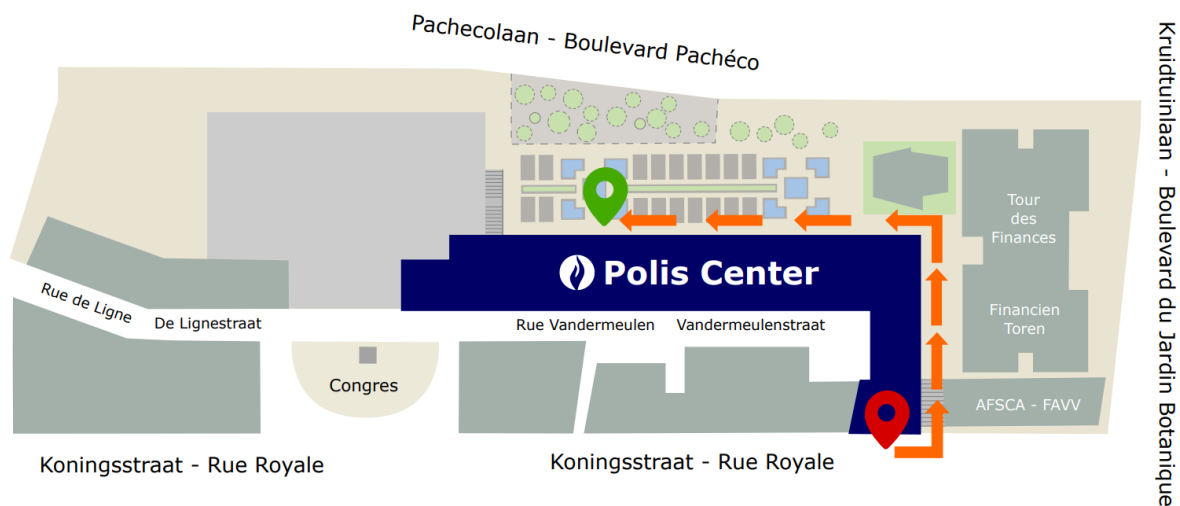

Poliscenter (RAC-gebouw) Brussel
Rijksadministratief Centrum
Koningsstraat 202 A
1000 Brussel

ROUTEBESCHRIJVING

Het Poliscenter Brussel (RAC), vlak bij de bekende Financietoren, is sinds maart 2014 het nieuwe hoofdkantoor van de Federale Politie.

Voor deze locatie adviseren wij u het adres in de GPS in te geven of uw route te raadplegen via google maps.

Parkeren is niet mogelijk op de parking van het RAC zelf. Wij raden u aan de dichtstbijzijnde publieke parkings te gebruiken zijnde Passage 44 of Pacheco Center.

De ingang kan u terugvinden op onderstaand plannetje.

De rode bol is de hoofdingang, u navigeert (te voet) naar de groene bol.

Accès - Toegang Aula " Brice De Ruyver "

Kruidtuinlaan - Boulevard du Jardin Botanique

OPENBAAR VERVOER

Wat is het dichtstbijzijnde tram station bij Rijksadministratief Centrum (RAC) in Brussel?

Het dichtstbijzijnde tram station bij Rijksadministratief Centrum (RAC) in Brussel is Congres. Het is 4 min lopen.